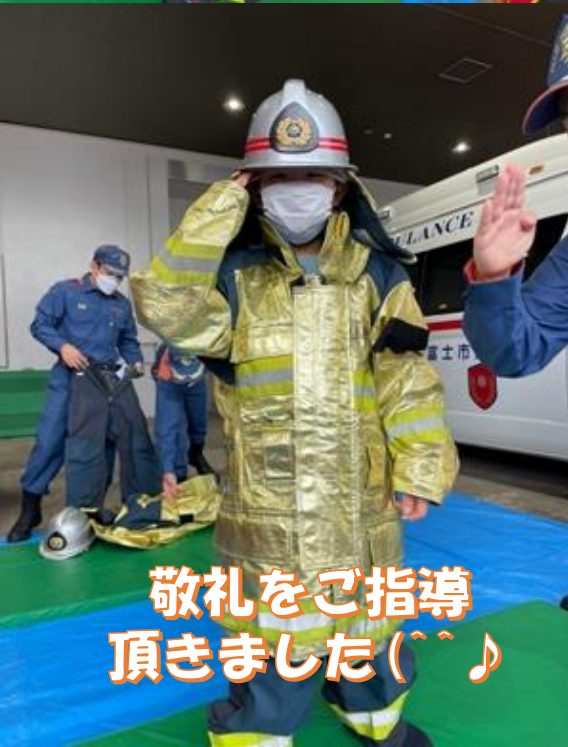

高いビル火災が
起こった時に出勤します

うっ तरीです

隊員の方の説明を
みんな真剣に聞いています

みんなで
敬礼

敬礼をご指導
頂きました(^^)♪

水槽車

水のないところで消火活動出きるように
「水」を10,000リットル積んでいます
バケツ約1,250杯分あります

みんな真剣な