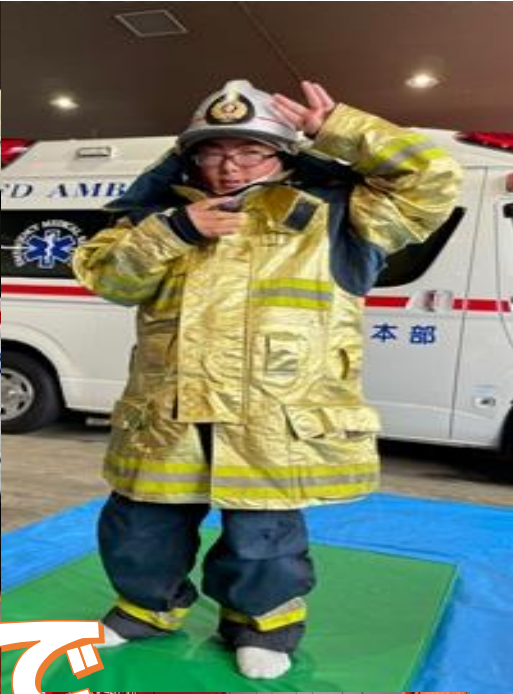

みんなで
敬礼

敬礼をご指導
頂きました(^^)♪